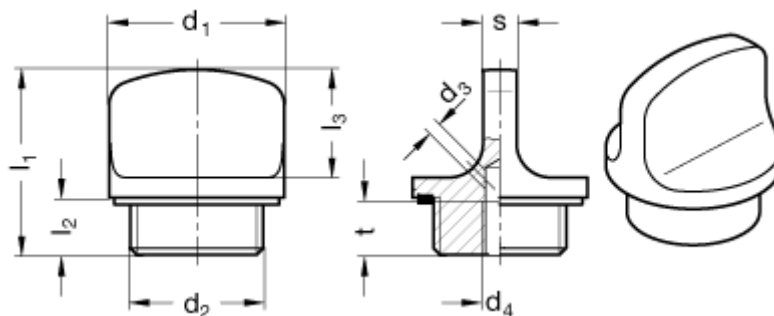

Varenummer: 201129526
Beskrivelse: E+G Olie prop temperatur op til 120C
GN 441-26-G1/2-2-BL

Mål

$d_1 = 26$
 $d_2 = G 1/2$
 $d_3 = 2$
 $d_4 = M 5$
 $l_1 = 27,5$
 $l_2 = 8,5$
 $l_3 = 16$
 $s = 5$

$t = 8$